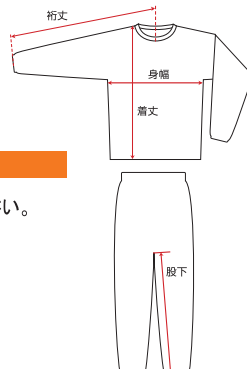

オリジナルピスネーム

素材:ポリエステル100%

サイズ	150	160	S	M	L	O	XO	2XO
数量								

Tシャツ

¥4,235(税込)

オリジナルピスネーム

素材:ポリエステル100%

サイズ	150	160	S	M	L	O	XO	2XO
数量								

ウェア合計金額	送料	合計金額
¥	¥1,100	¥

キャンパス名	
生徒氏名	フリガナ
住所	〒
TEL.	
備考	

注文方法

- 商品の数量と必要事項をご記入の上、ウインスポーツまでFAXにてお送りください。
ウインスポーツFAX番号:03-5634-2312
- 納品はご入金確認後、ご指定の場所へ発送いたします。
※送料は一度の発送につき¥1,100となります。
- ご入金確認後、約40日で順次発送いたします。

ポロシャツ、Tシャツサイズ表記部

トレーニングウェア、ピステサイズ表記部

※下記サイズ表、各部位の身長寸法は基準ヌード寸法です。製品仕上がり寸法ではありません。 単位: cm

標準サイズ	150cm	160cm	S	M	L	O	XO	2XO
身長	145-155	160	165	170	175	180	185	190
胸囲	70-78	84	88	92	96	100	104	108
胴囲	58-66	70	74	78	82	86	90	94

流通段階の便宜を図るため日本スポーツ用品工業協会(JASPO)の衣料サイズに準じています。

Tシャツサイズ表

サイズ	150cm	160cm	S	M	L	O	XO	2XO
着丈	59	62	65	68	71	74	77	80
身幅	42	44	47	50	53	56	60	64
肩幅	40	42	44	46	48	50	53	56
袖丈	18	19	20	21	22	23	25	26

ポロシャツサイズ表