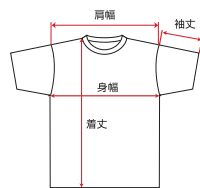

サイズ	150	160	S	M	L	O	XO	2XO
数量								

スウェットパーカー

¥7,018(税込)

オリジナルピスネーム

素材:ポリエステル100%

サイズ	150	160	S	M	L	O	XO	2XO
数量								

ポロシャツ

¥5,808(税込)

オリジナルピスネーム

素材:ポリエステル100%

サイズ	150	160	S	M	L	O	XO	2XO
数量								

Tシャツ

¥4,235(税込)

オリジナルピスネーム

素材:ポリエステル100%

サイズ	150	160	S	M	L	O	XO	2XO
数量								

ポロシャツ、Tシャツサイズ表記部

トレーニングウェア、ピステサイズ表記部

※下記サイズ表、各部位の身長寸法は基準ヌード寸法です。製品仕上がり寸法ではありません。 単位: cm

標準サイズ	150cm	160cm	S	M	L	O	XO	2XO
身長	145-155	160	165	170	175	180	185	190
胸囲	70-78	84	88	92	96	100	104	108
胴囲	58-66	70	74	78	82	86	90	94

流通段階の便宜を図るため日本スポーツ用品工業協会(JASPO)の衣料サイズに準じています。

Tシャツサイズ表

サイズ	150cm	160cm	S	M	L	O	XO	2XO
着丈	59	62	65	68	71	74	77	80
身幅	42	44	47	50	53	56	60	64
肩幅	40	42	44	46	48	50	53	56
袖丈	18	19	20	21	22	23	25	26

ポロシャツサイズ表