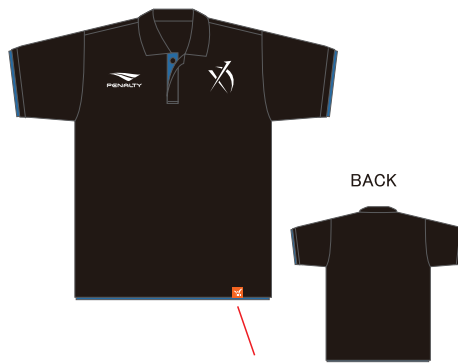

トレーニングジャケット

¥7,260(税込)

オリジナルピスネーム

素材:ポリエステル100%

サイズ	150	160	S	M	L	O	XO	2XO
数量								

トレーニングパンツ

¥6,655(税込)

素材:ポリエステル100%

サイズ	150	160	S	M	L	O	XO	2XO
数量								

スウェットパーカー

¥7,018(税込)

オリジナルピスネーム

素材:ポリエステル100%

サイズ	150	160	S	M	L	O	XO	2XO
数量								

ポロシャツ

¥5,808(税込)

オリジナルピスネーム

素材:ポリエステル100%

サイズ	150	160	S	M	L	O	XO	2XO
数量								

Tシャツ

¥4,235(税込)

オリジナルピスネーム

素材:ポリエステル100%

サイズ	150	160	S	M	L	O	XO	2XO
数量								